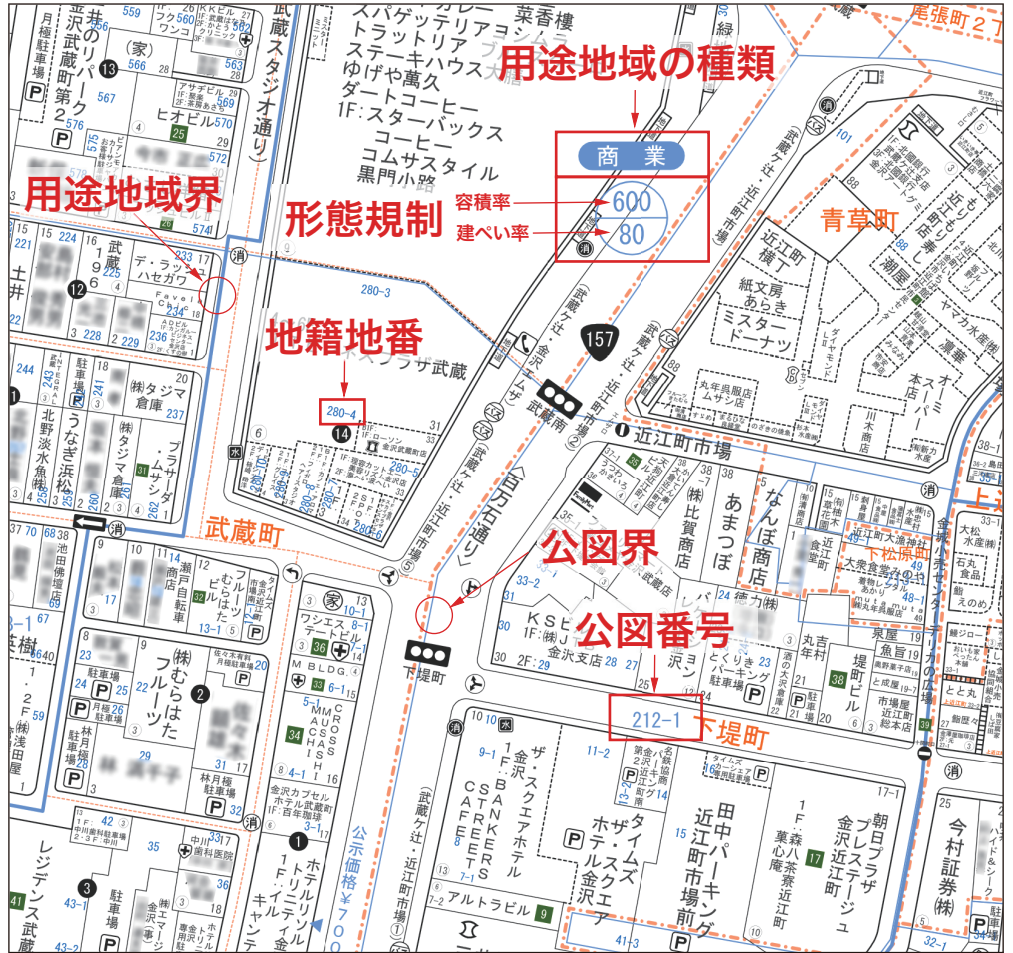

# スマートGIS 標「しるべ」 「地籍住宅地図」表示の地籍凡例

用途地域の種類	表示	
第1種低層住居専用地域	一種低層	
第2種低層住居専用地域	二種低層	
第1種中高層住居専用地域	一種中高層	
第2種中高層住居専用地域	二種中高層	
第1種住居地域	一種住居	
第2種住居地域	二種住居	
準住居地域	準住居	
田園住居地域	田園住居	
近隣商業地域	近商	
商業地域	商業	
準工業地域	準工	
工業地域	工業	
工業専用地域	工専	
白地地域	市街化調整区域	調整区域
	非線引き白地地域	

表記内容は市町村により一部異なる場合がございます。